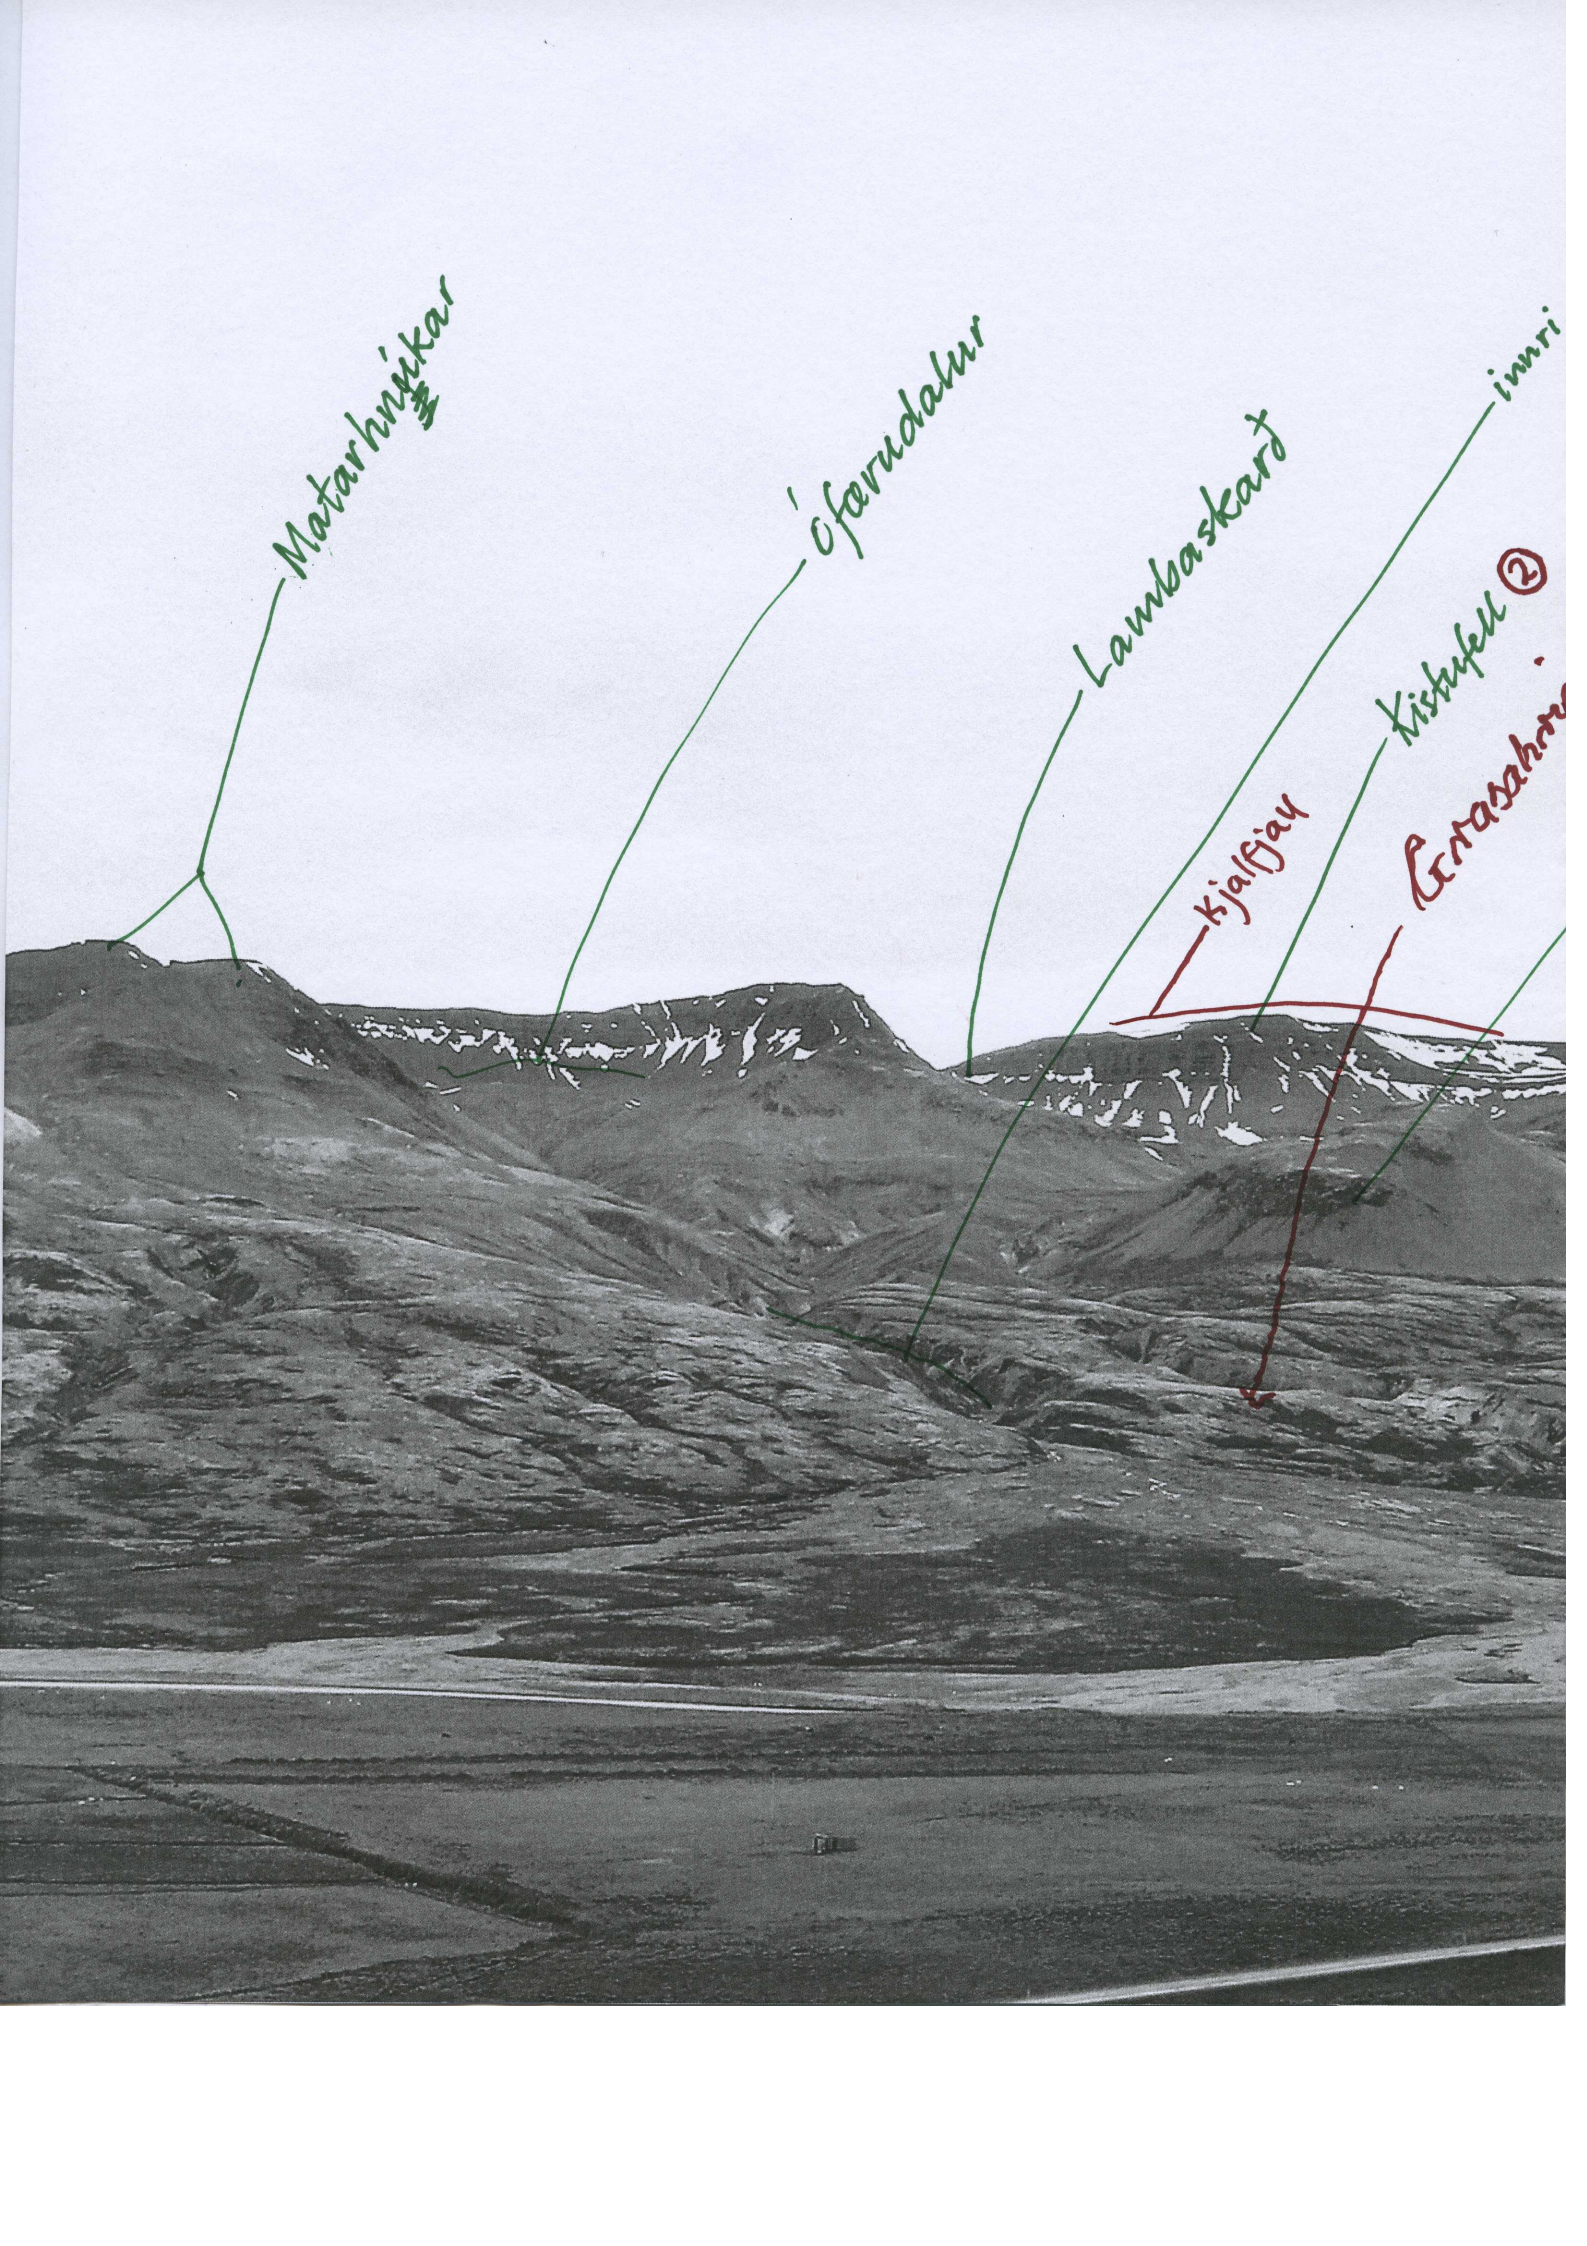

Jösa

145

Rauðafell

Dýrhausstindur

FLATISKÓGUÐ
VEGGHAMRAR

Kistan

BLÁGEIL

SUND

HALAÐ (þarna í bakvið)
PÁSKLETTAR

STÓRGRÓF

JÄRNHRYGGUR.

Matarhnúkar

Ófarudalur

Lambaskard

innri

Kjalfjall

Kistufell ②

Grasahmri